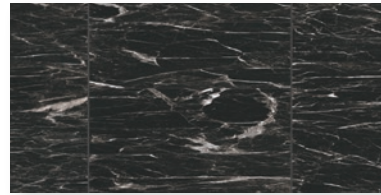

### Usage

Residential/Commercial

CARRARA WHITE

ONCIATA IVORY (SPECIAL ORDER)

MARMO NERO

CARRARA WHITE

ONCIATA GREY

ONCIATA GREY

MARMO NERO

VOLAKAS SILK

VOLAKAS SILK

12"x24"

2"x2" Mosaic

3"x12" BULLNOSE

3"x3" HEX MOSAIC

Size*	UOM	CTN/SF	PLT/SF	CTN/LBS	PLT/LBS
12'x24" Matte/Polished	SF	16/ 8 pcs per	768	52.8	2534
3"x12" Bullnose	EA	15 pcs per	576 pcs per	14.55	2444.40
2"x2" Mosaic	EA	10 pcs per	450 pcs per	33	1485
3"x3" Hex Mosaic	EA	10 pcs per	450 pcs per	33	1485