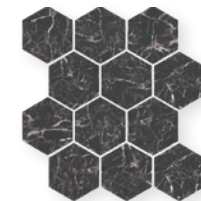

### Usage

Residential/Commercial

CARRARA WHITE

ONCIATA IVORY (SPECIAL ORDER)

MARMO NERO

CARRARA WHITE

ONCIATA GREY

ONCIATA GREY

MARMO NERO

VOLAKAS SILK

VOLAKAS SILK

12"x24"

2"x2" Mosaic

3"x12" BULLNOSE

3"x3" HEX MOSAIC

Size*	UOM	CTN/SF	PLT/SF	CTN/LBS	PLT/LBS
12'x24" Matte/Polished	SF	16/ 8 pcs per	768	52.8	2534
3"x12" Bullnose	EA	15 pcs per	576 pcs per	14.55	2444.40
2"x2" Mosaic	EA	10 pcs per	450 pcs per	33	1485
3"x3" Hex Mosaic	EA	10 pcs per	450 pcs per	33	1485